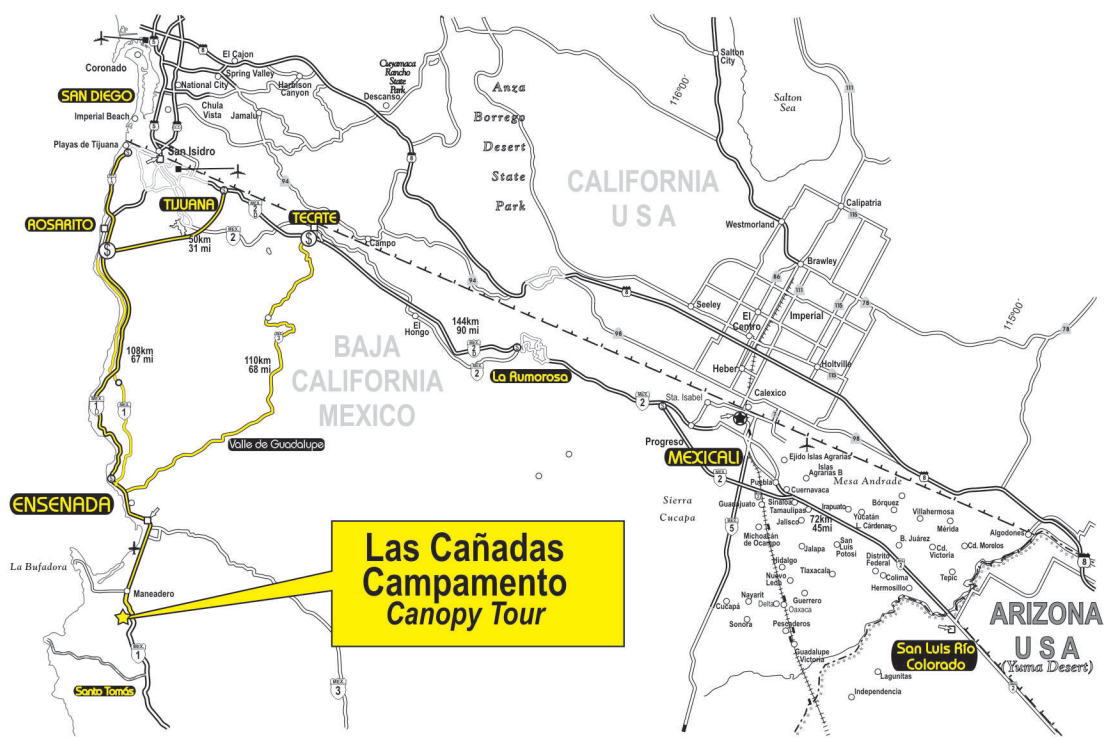

MAPA DE BAJA CALIFORNIA

**Las Cañadas
Campamento
Canopy Tour**

**Las Cañadas
Campamento
Canopy Tour**

Localización

Km 31.5 Carretera Ensenada-La Paz
 Ensenada Baja California México
 Tel. (646) 153 10 55
 o llama sin costo al
 01 (800) 027 38 28